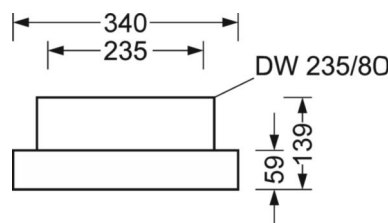

Оптика

Оснастка	LED, цветопередача/оттенок света CRI ≥ 80 / 4000K
Допуск для координаты цветности (MacAdam)	3SDCM
Номинальный световой поток	28384lm
Срок службы LED	50000h L80/B10 (Tq 45°C)
светоотдача светильников	145lm/W
Угол излучения	80° (C0) / 80° (C90)
UGR поп./вдоль	18.3 / 18.9

DEEP-LINK

<https://www.regiolum.de/ru/article/37450324130>

Ссылка	LED 28400lm 840
ηLB	100 %
Φ ↓/↑	100 % / 0 %
UGR поп./вдоль	18.3 / 18.9

Механика

цвет корпуса	белый стандартный для электротехники RAL 9016
размеры (LxWxH/DxH)	1338mm x 340mm x 59mm
вес (нетто)	13.1kg
Кабельный ввод KE (X/Y)	586mm/0mm
Вид монтажа	установка отдельных светильников на подвесе, Потолочная одиночная установка, Узел крепления маятниковой рейки на цепи

размеры

L	1338 mm	Длина
B	340 mm	Ширина
H	59 mm	Высота
A1	1305 mm	Расстояние между точками крепежа при одиночной установке
A4	235 mm	Расстояние между точками крепежа (ширина)
X	586 mm	Расстояние от ввода проводов до середины светильника по оси X (вдо)
Y	0 mm	Расстояние от ввода проводов до середины светильника по оси Y (поп)