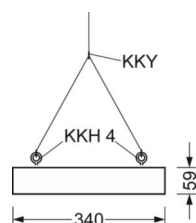

Оптика

Оснастка	LED, цветопередача/оттенок света CRI ≥ 80 / 4000K
Допуск для координаты цветности (MacAdam)	3SDCM
Номинальный световой поток	28384lm
Срок службы LED	50000h L80/B10 (Tq 45°C)
светоотдача светильников	145lm/W
Угол излучения	80° (C0) / 80° (C90)
UGR поп./вдоль	18.3 / 18.9

DEEP-LINK

<https://www.regiolum.de/ru/article/37450324130>

Ссылка	LED 28400lm 840
ηLB	100 %
Φ ↓/↑	100 % / 0 %
UGR поп./вдоль	18.3 / 18.9

Механика

цвет корпуса	белый стандартный для электротехники RAL 9016
размеры (LxWxH/DxH)	1338mm x 340mm x 59mm
вес (нетто)	13.1kg
Кабельный ввод KE (X/Y)	586mm/0mm
Вид монтажа	установка отдельных светильников на подвесе, Потолочная одиночная установка, Узел крепления маятниковой рейки на цепи

размеры

L	1338 mm	Длина
B	340 mm	Ширина
H	59 mm	Высота
A1	1305 mm	Расстояние между точками крепежа при одиночной установке
A4	235 mm	Расстояние между точками крепежа (ширина)
X	586 mm	Расстояние от ввода проводов до середины светильника по оси X (вдо)
Y	0 mm	Расстояние от ввода проводов до середины светильника по оси Y (поп)