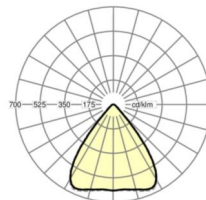

параметры

номер заказа	37450324130
код EAN	4020863353675
номер таможенного тарифа	94051190
Знак прохождения контроля	IP 65, класс защиты I, F, D, Indoor, CE
Степень ударопрочности IK	IK03 (-20°C bis 45°C)
Температура окружения	ta -20°C в 45°C
Гарантийный срок	5 лет
Государственные программы поддержки	BEG - государственные субсидии для энергосберегающих зданий (действительна только для Германии)

электротехника

Балласт	Электронный драйвер (2 штука)
Мощность системы	196W
сетевое напряжение	230V/50Hz
автоматический предохранитель (пусковой ток)	4 штук/B10, 6 штук/B16, 6 штук/C10, 10 штук/C16
класс энергосбережения/Источник света	D

Оптика

Оснастка	LED, цветопередача/оттенок света CRI ≥ 80 / 4000K
Допуск для координаты цветности (MacAdam)	3SDCM
Номинальный световой поток	28384lm
Срок службы LED	50000h L80/B10 (Tq 45°C)
светоотдача светильников	145lm/W
Угол излучения	80° (C0) / 80° (C90)
UGR поп./вдоль	18.3 / 18.9

DEEP-LINK

<https://www.regiolum.de/ru/article/37450324130>